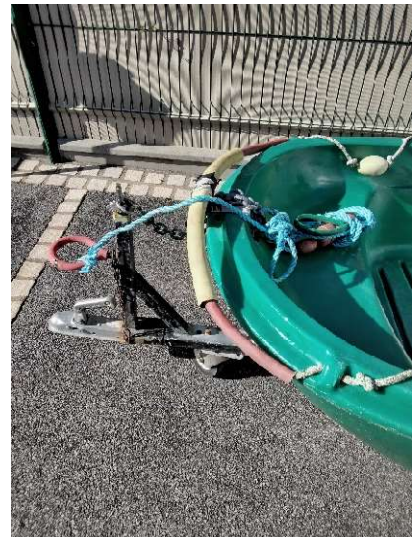

ANNONCE DU CPSM

Vends annexe et chariot de mise à l'eau :

Annexe double fond en dur avec chariot pour la déplacer.
Moteur électrique qui fonctionne très bien avec batterie fournie.
Longueur : 2,50 m largeur : 1,26 m profondeur : 0,43 m